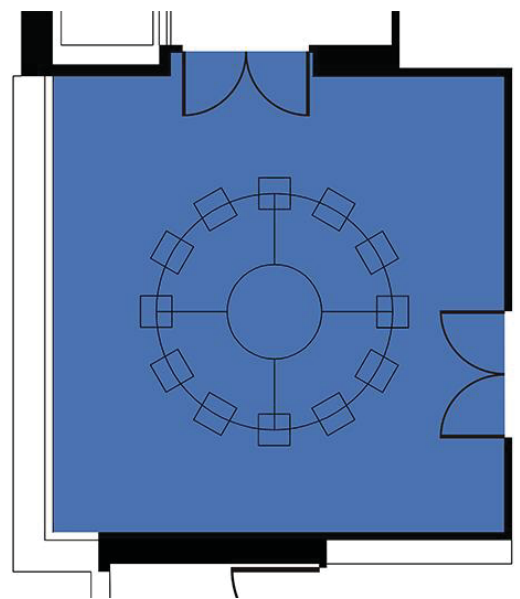

Sala de Juntas

Ubicada en la planta primera, de forma cuadrada, es un espacio con gran luminosidad natural gracias a su ventanal de orientación oeste. Está presidida por un tapiz, reproducción de la pintura *Hirondelle, amour* de Miró.

El techo proyecta la forma redonda de la gran mesa de 3m de diámetro en madera natural. Las paredes, mobiliario y cortinas están todas en blanco y el suelo es una moqueta gris. Su mesa redonda de gran formato, posibilita las reuniones *face to face*. Sala de reuniones, presentaciones con posibilidad como aula de formación.

Equipamientos:

- **WIFI:** infraestructura WIFI y conexión a la red interna de Internet. Velocidad de 100MB de subida y bajada
- **Iluminación:** regulable de 25 a 250 lux
- **Cuadros eléctricos:** 1 de 8 kW: normalmente se utiliza para neveras, refrigeración, audio...
- **Sala climatizada.**
- **Material disponible:**
  - Televisión de plasma
  - PC y toma de ordenador para conexión a la red interna de Internet.

Sí	-	12	-	30	Según disponibilidad